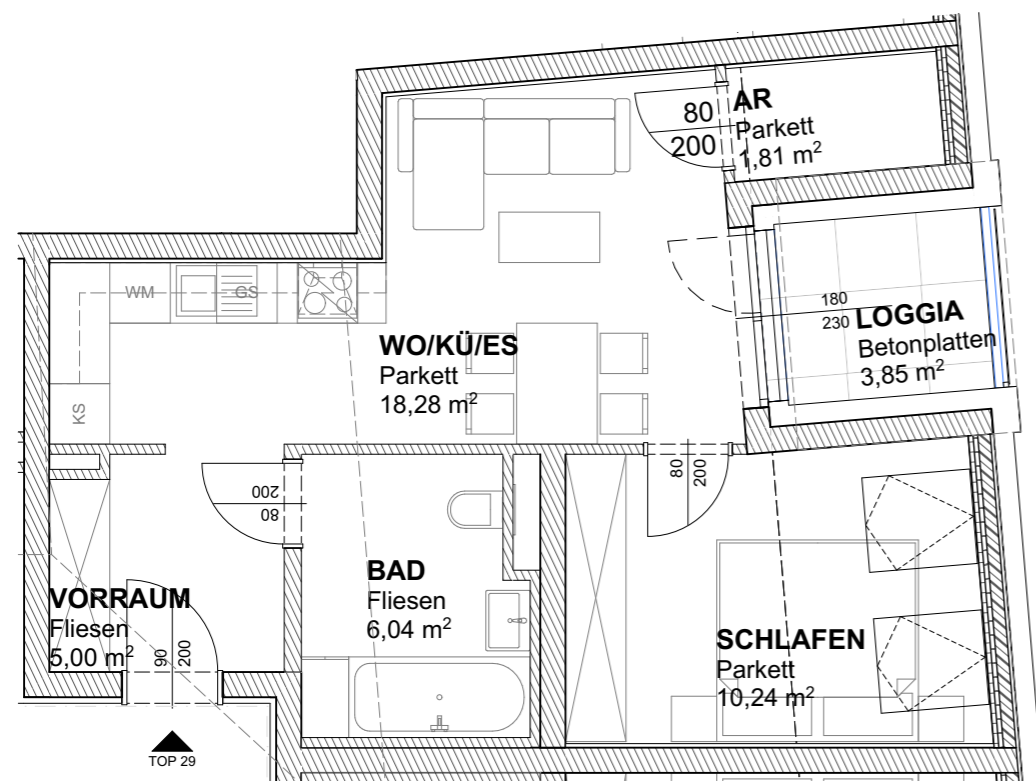

LAGEPLAN | M 1:500

GRUNDRISS | M 1:75

Endlich zuhause.

TOP 29/Haus 1/DACHRAUM/2 Zimmer
 Wohnfläche 41,37 m²
 Loggia 3,85 m²
 Kellerabteil 1,95 m²

team m
 ARCHITEKTEN UND PARTNER

office@team-m.at

www.team-m.at