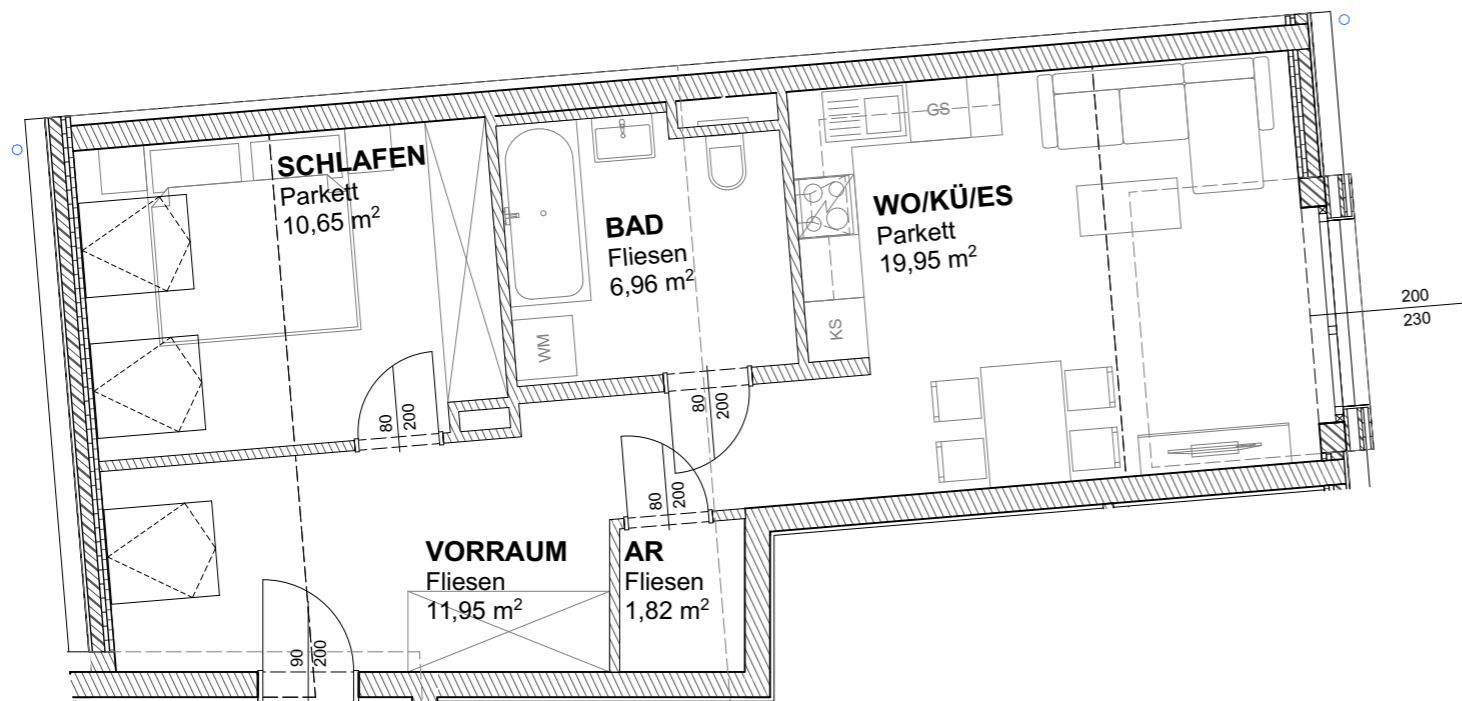

LAGEPLAN | M 1:500

GRUNDRISS | M 1:75

Endlich zuhause.

TOP 28/Haus 1/DACHRAUM/2 Zimmer
 Wohnfläche 51,33 m²
 Kellerabteil 1,95 m²

team m
 ARCHITEKTEN UND PARTNER

office@team-m.at

www.team-m.at