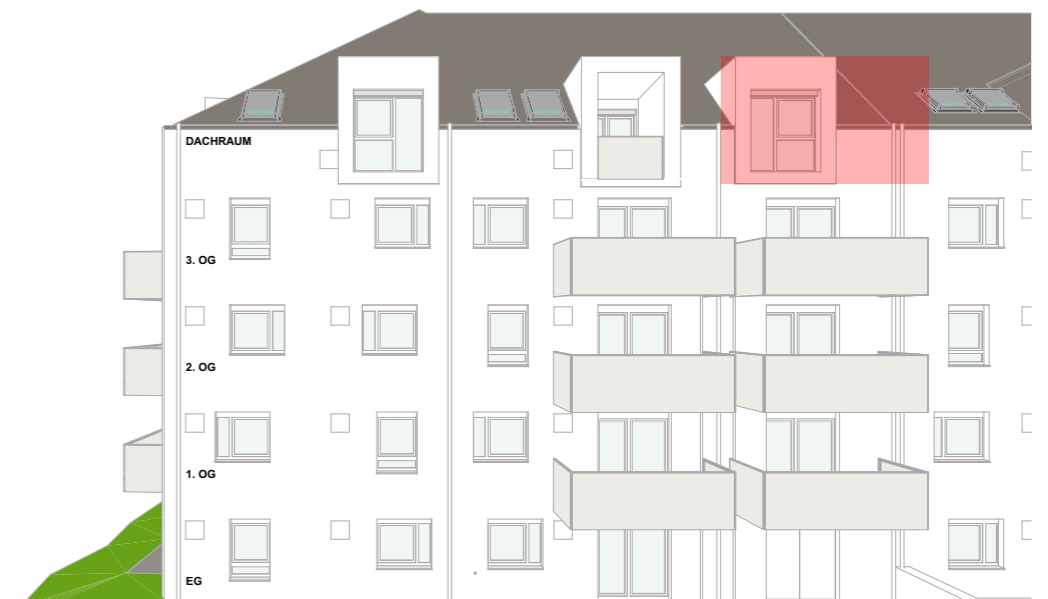

LAGEPLAN | M 1:500

GRUNDRISS | M 1:75

Endlich zuhause.

TOP 28/Haus 1/DACHRAUM/2 Zimmer
 Wohnfläche 51,33 m²
 Kellerabteil 1,95 m²

team m
 ARCHITEKTEN UND PARTNER

office@team-m.at

www.team-m.at