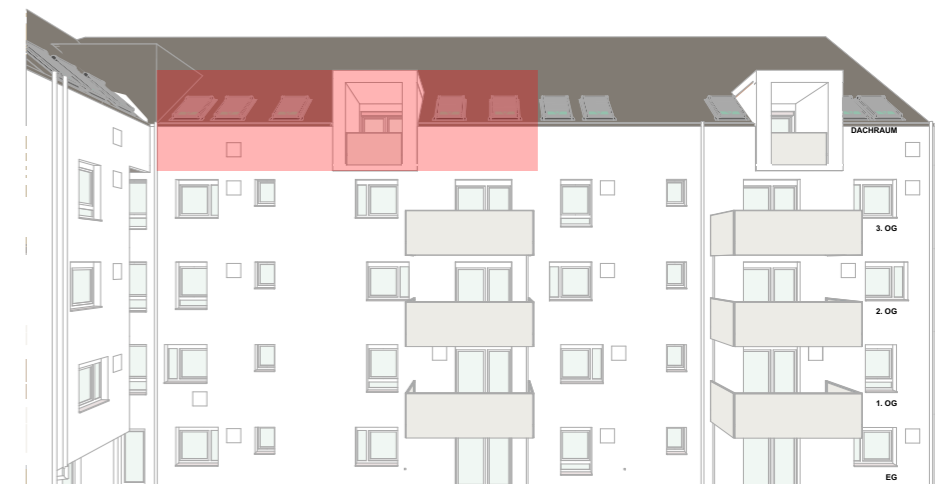

LAGEPLAN | M 1:500

GRUNDRISS | M 1:75

Endlich zuhause.

TOP 27/Haus 1/DACHRAUM/2 Zimmer
 Wohnfläche 40,16 m²
 Loggia 4,28 m²
 Kellerabteil 1,95 m²

team m
 ARCHITEKTEN UND PARTNER

office@team-m.at

www.team-m.at