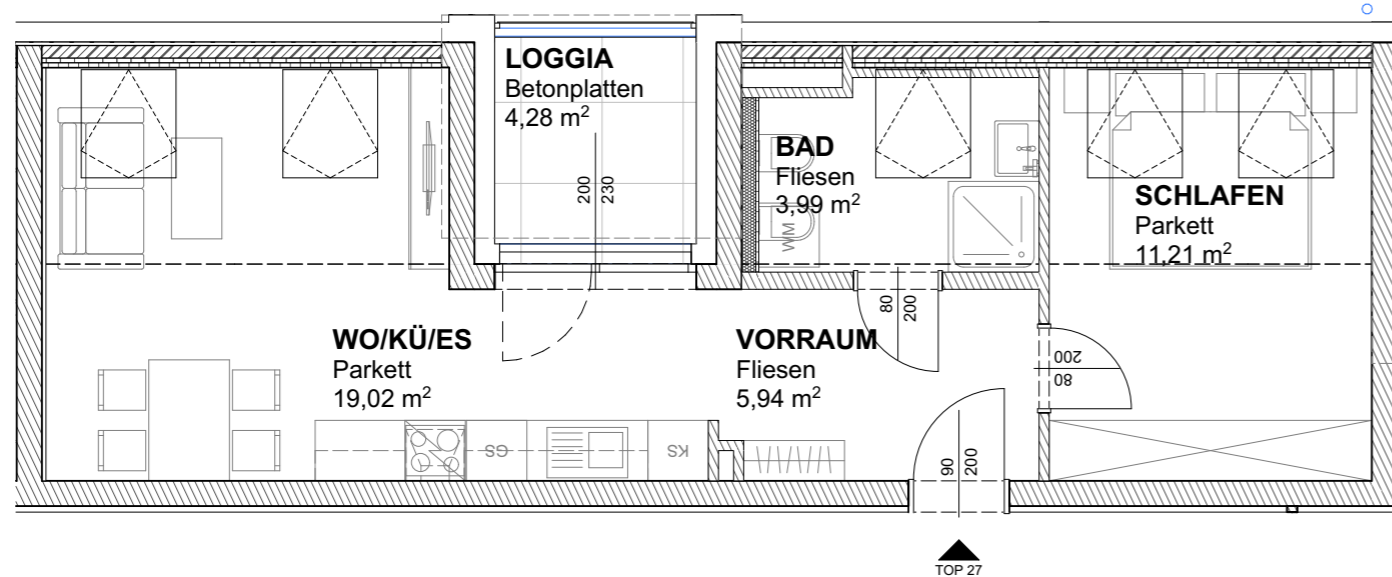

LAGEPLAN | M 1:500

GRUNDRISS | M 1:75

Endlich zuhause.

TOP 27/Haus 1/DACHRAUM/2 Zimmer
 Wohnfläche 40,16 m²
 Loggia 4,28 m²
 Kellerabteil 1,95 m²

team m
 ARCHITEKTEN UND PARTNER

office@team-m.at

www.team-m.at