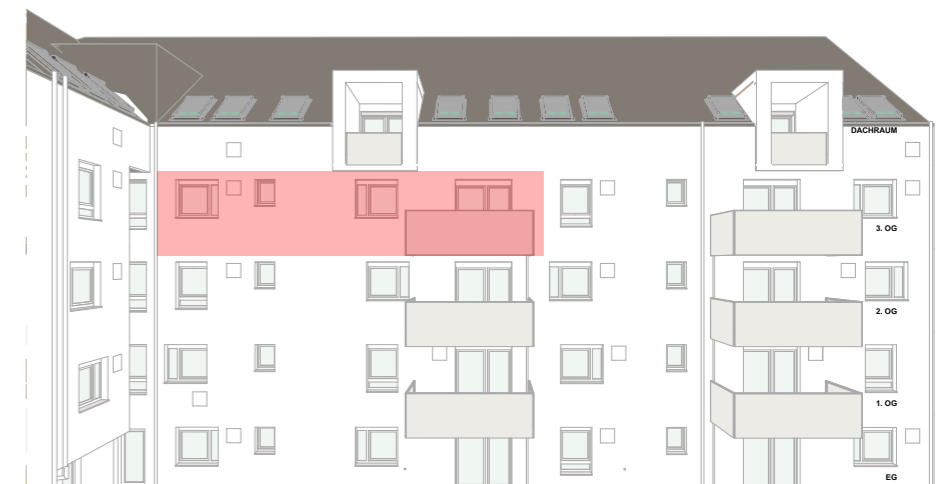

LAGEPLAN | M 1:500

GRUNDRISS | M 1:75

Endlich zuhause.

TOP 20/Haus 1/3. OG/2 Zimmer
 Wohnfläche 51,23 m²
 Balkon 8,00 m²
 Kellerabteil 2,02 m²

team m
 ARCHITEKTEN UND PARTNER

office@team-m.at

www.team-m.at