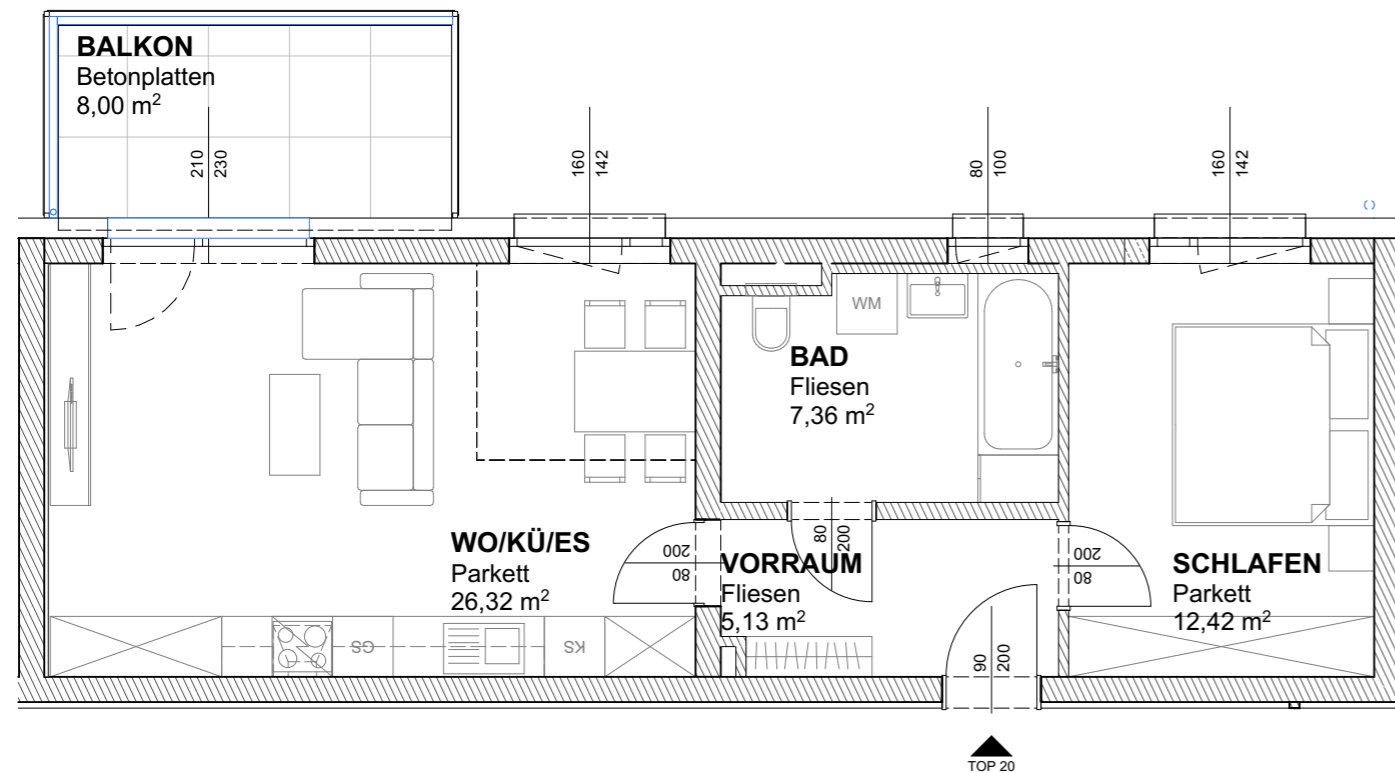

LAGEPLAN | M 1:500

GRUNDRISS | M 1:75

Endlich zuhause.

TOP 20/Haus 1/3. OG/2 Zimmer
 Wohnfläche 51,23 m²
 Balkon 8,00 m²
 Kellerabteil 2,02 m²

team m
 ARCHITEKTEN UND PARTNER

office@team-m.at

www.team-m.at