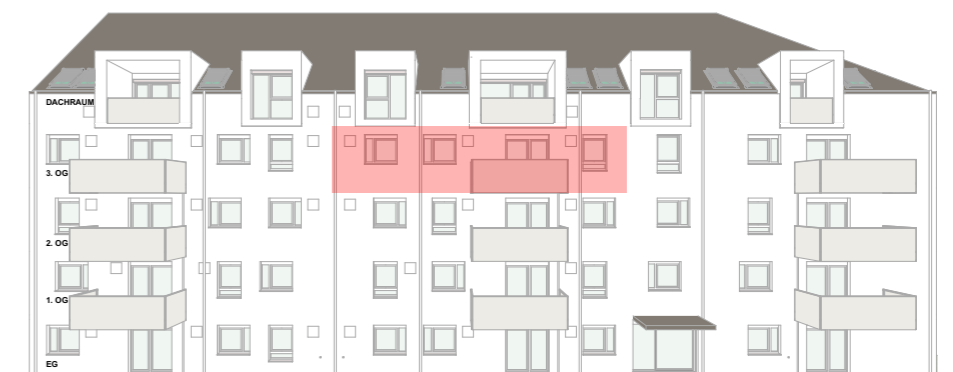

GRUNDRISS | M 1:75

Endlich zuhause.

TOP 18/Haus 1/3. OG/4 Zimmer
Wohnfläche 78,43 m²
Balkon 8,00 m²
Kellerabteil 2,40 m²

team m
ARCHITEKTEN UND PARTNER

office@team-m.at

www.team-m.at