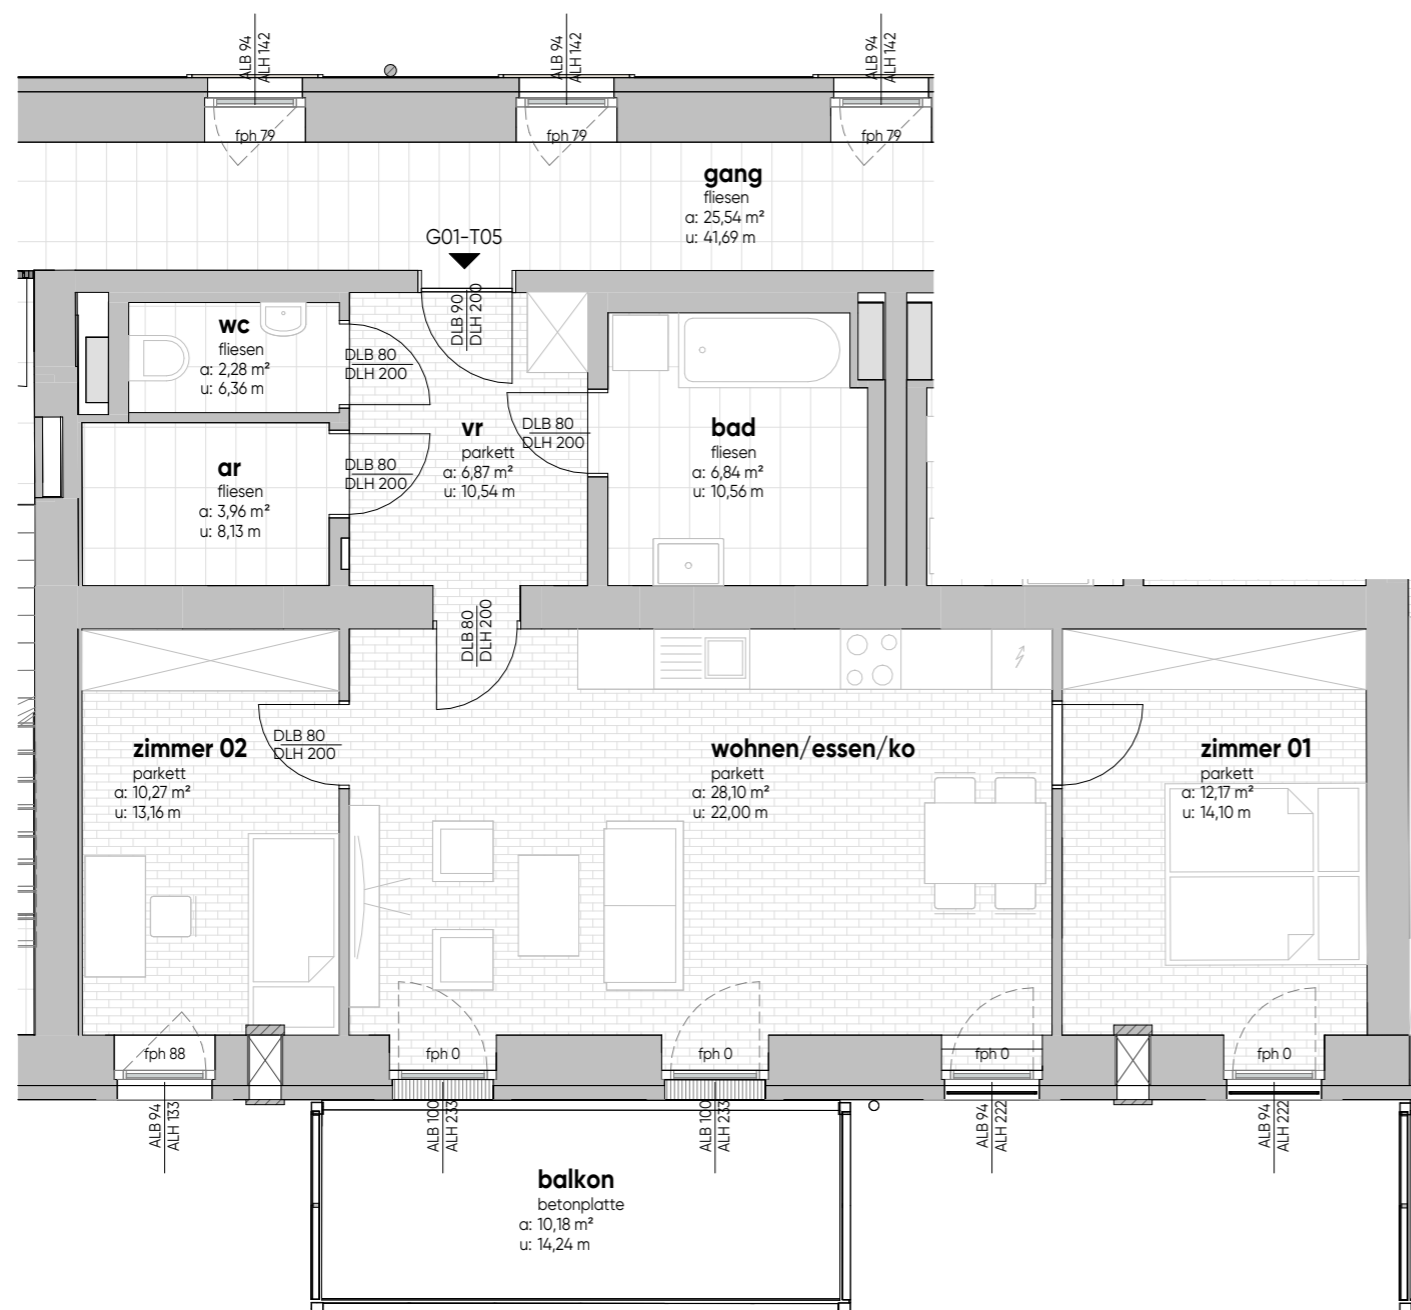

TOP G01-T05	
freifläche	10,18 m ²
wohnen	70,49 m ²

TOP G01-T05	
freifläche	10,18 m ²
wohnen	70,49 m ²