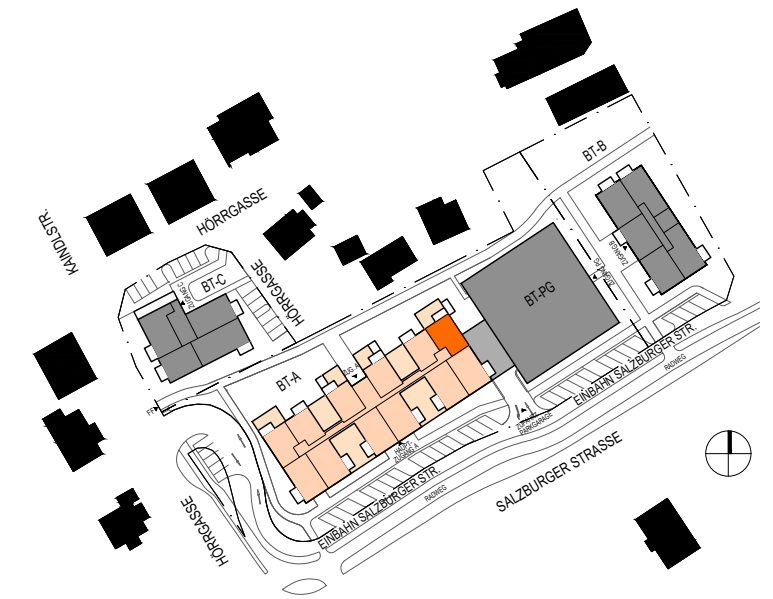

WOHNUNGSTYP 2 ZI.

WOHNNUTZFLÄCHE	56,84 m2
TERRASSE / BALKON	8,00 m2
EIGENGARTEN	- m2
KELLERABTEIL	6,19 m2
GEZ.: THU	21.11.2024