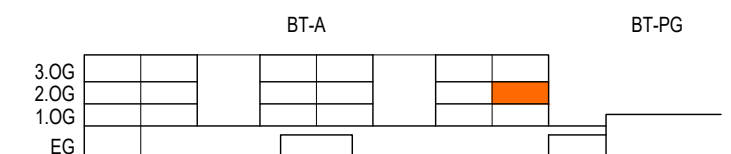

M 1:75

Legende

- UP Schlüsselschalter
- UP Ausschalter
- UP Wechselschalter
- UP Serienschalter
- UP Kreuzschalter
- UP Jalousieschalter
- UP Taster
- UP Schuko Steckdose
- Wohnraumlüfter
- HT-Verteiler
- Elektro-Verteiler
- Leerverrohrung
- Schuko -1fach,-2fach,-3fach
- FR-Schuko m. Klappdeckel  
-1fach,-2fach,-3fach
- Betoneinlegedose
- EDV Dose
- EDV Dose - 2fach
- Sprechanlage Innenstelle
- TV Dose
- Telefon Dose
- Kraftsteckdose 400V/16A/32A/63A
- AP-FR CEE-Dose
- E-Anschluss
- Raumthermostat
- Deckenleuchte/Lichtauslass
- Deckenleuchte/Lichtauslass
- Wandleuchte
- Wandleuchte
- Rauchmelder unverteilt (OIB 2)

WOHNUNGSTYP 2 ZI.

WOHNNUTZFLÄCHE	56,84 m2
TERRASSE / BALKON	8,00 m2
EIGENGARTEN	- m2
KELLERABTEIL	6,19 m2
GEZ.: THU	21.11.2024