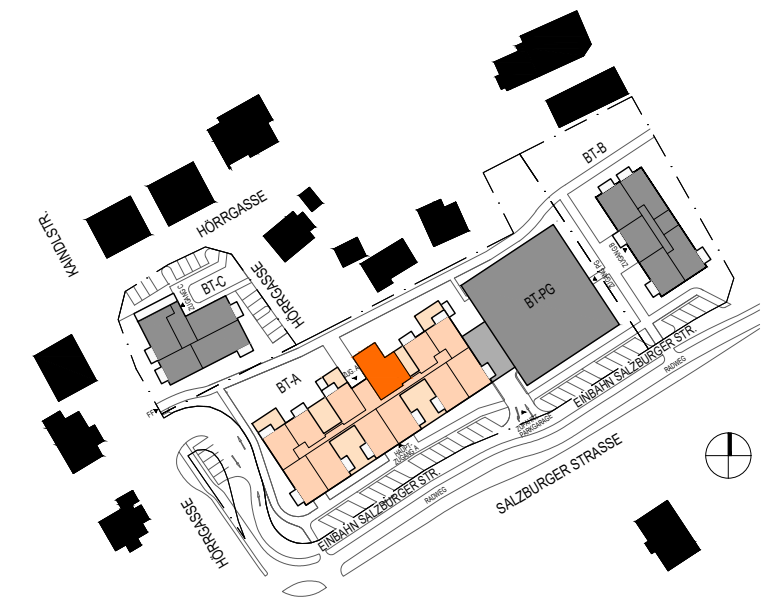

TOP A01 | A.EG.A01

M 1:75

WOHNUNGSTYP 3 ZI.

WOHNNUTZFLÄCHE	72,39 m ²
TERRASSE / BALKON	8,00 m ²
EIGENGARTEN	37,32 m ²
KELLERABTEIL	5,45 m ²

GEZ.: THU 20.02.2025