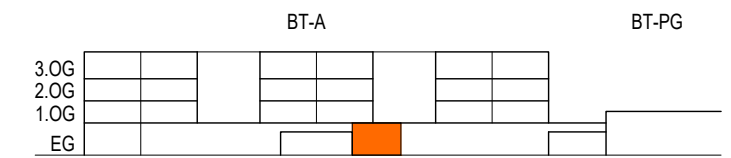

Legende

- UP Schüsselschalter
- UP Ausschalter
- UP Wechselschalter
- UP Serienschalter
- UP Kreuzschalter
- UP Jalousieschalter
- UP Taster
- UP Schuko Steckdose
- Wohnraumlüfter
- HT-Verteiler
- Elektro-Verteiler
- Leerverrohrung
- Schuko -1fach,-2fach,-3fach
- FR-Schuko m.Klapptdeckel
-1fach,-2fach,-3fach
- Betoneinlegedose
- EDV Dose
- EDV Dose - 2fach
- Sprechanlage Innenstelle
- TV Dose
- Telefon Dose
- Kraftsteckdose 400V/16A/32A/63A
- AP-FR CEE-Dose
- E-Anschluss
- Raumthermostat
- Deckenleuchte/Lichtauslass
- Deckenleuchte/Lichtauslass
- Wandleuchte
- Wandleuchte
- Rauchmelder unvernetzt (OIB 2)

TOP A01 | A.EG.A01

M 1:75

WOHNUNGSTYP 3 ZI.

WOHNNUTZFLÄCHE	72,39 m ²
TERRASSE / BALKON	8,00 m ²
EIGENGARTEN	37,32 m ²
KELLERABTEIL	5,45 m ²

GEZ.: THU 20.02.2025