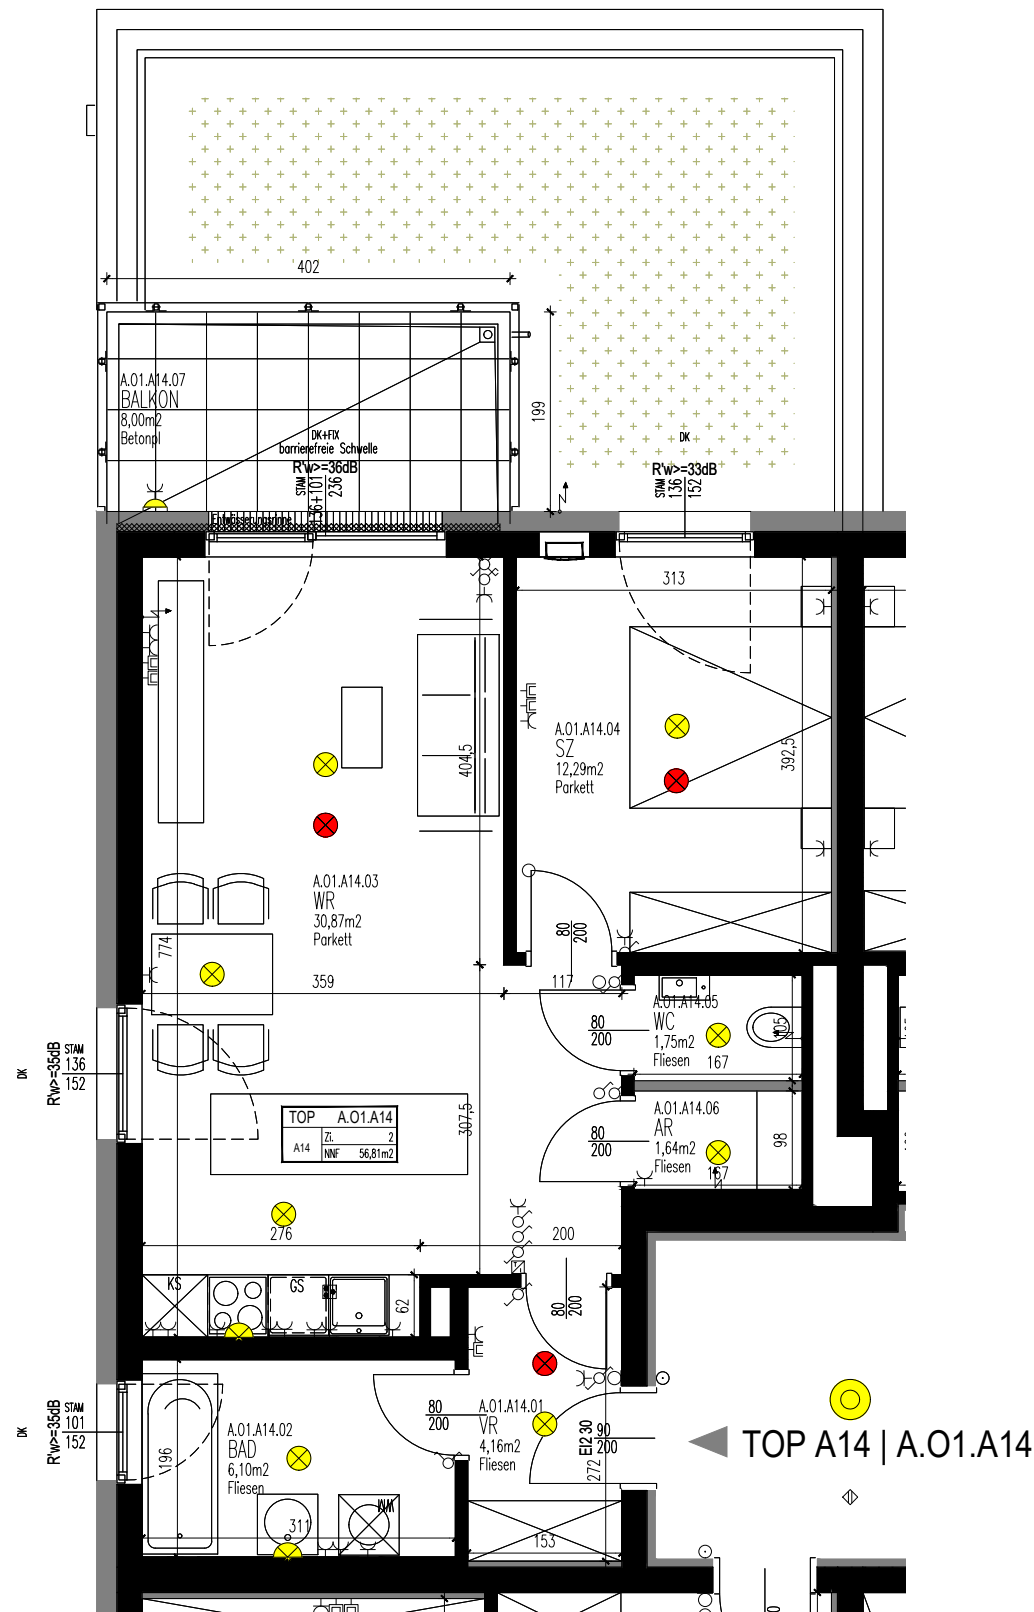

WOHNUNGSTYP 2 ZI.

WOHNNUTZFLÄCHE	56,81 m ²
TERRASSE / BALKON	8,00 m ²
EIGENGARTEN	- m ²
KELLERABTEIL	5,44 m ²

GEZ.: THU 21.11.2024

Legende

- UP Schlüsselschalter
- UP Ausschalter
- UP Wechselschalter
- UP Serienschalter
- UP Kreuzschalter
- UP Jalousieschalter
- UP Taster
- UP Schuko Steckdose
- Wohnraumlüfter
- HT-Verteiler
- Elektro-Verteiler
- Leerverrohrung
- Schuko -1fach,-2fach,-3fach
- FR-Schuko m.Klappdeckel
-1fach,-2fach,-3fach
- Betoneinlegedose
- EDV Dose
- EDV Dose - 2fach
- Sprechanlage Innenstelle
- TV Dose
- Telefon Dose
- Kraftsteckdose 400V/16A/32A/63A
- AP-FR CEE-Dose
- E-Anschluss
- Raumthermostat
- Deckenleuchte/Lichtauslass
- Deckenleuchte/Lichtauslass
- Wandleuchte
- Wandleuchte
- Rauchmelder unverteilt (OIB 2)

M 1:75

WOHNUNGSTYP 2 ZI.

WOHNNUTZFLÄCHE	56,81 m ²
TERRASSE / BALKON	8,00 m ²
EIGENGARTEN	- m ²
KELLERABTEIL	5,44 m ²
GEZ.: THU	21.11.2024