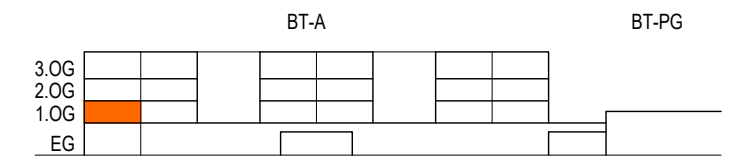

WOHNUNGSTYP 2 ZI.

WOHNNUTZFLÄCHE	56,81 m ²
TERRASSE / BALKON	8,00 m ²
EIGENGARTEN	- m ²
KELLERABTEIL	5,44 m ²

GEZ.: THU 21.11.2024

Legende

- UP Schlüsselschalter
- UP Ausschalter
- UP Wechselschalter
- UP Serienschalter
- UP Kreuzschalter
- UP Jalousieschalter
- UP Taster
- UP Schuko Steckdose
- Wohnraumlüfter
- HT-Verteiler
- Elektro-Verteiler
- Leerverrohrung
- Schuko -1fach,-2fach,-3fach
- FR-Schuko m.Klappdeckel
-1fach,-2fach,-3fach
- Betoneinlegedose
- EDV Dose
- EDV Dose - 2fach
- Sprechanlage Innenstelle
- TV Dose
- Telefon Dose
- Kraftsteckdose 400V/16A/32A/63A
- AP-FR CEE-Dose
- E-Anschluss
- Raumthermostat
- Deckenleuchte/Lichtauslass
- Deckenleuchte/Lichtauslass
- Wandleuchte
- Wandleuchte
- Rauchmelder unverteilt (OIB 2)

M 1:75

WOHNUNGSTYP 2 ZI.

WOHNNUTZFLÄCHE	56,81 m ²
TERRASSE / BALKON	8,00 m ²
EIGENGARTEN	- m ²
KELLERABTEIL	5,44 m ²
GEZ.: THU	21.11.2024