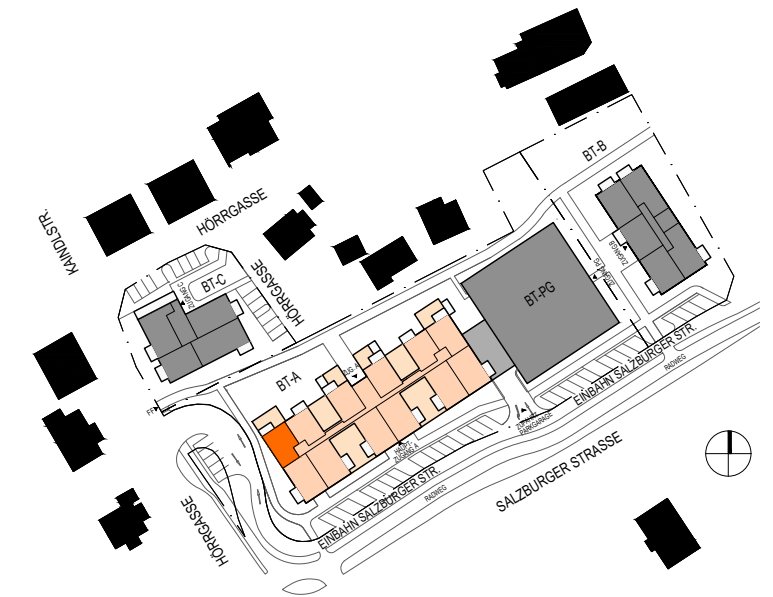

M 1:75

WOHNUNGSTYP 2 ZI.

WOHNNUTZFLÄCHE	56,81 m ²
TERRASSE / BALKON	8,00 m ²
EIGENGARTEN	- m ²
KELLERABTEIL	5,44 m ²
GEZ.: THU	21.11.2024