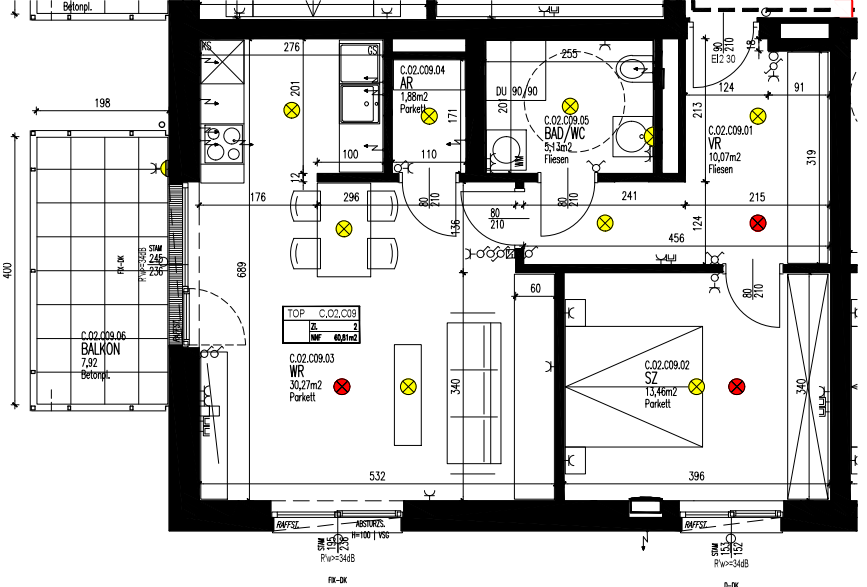

M 1:75

BAUTEIL C | EIGENTUM  
20G

TOP C09 | C.02.C09

WOHNUNGSTYP 2 ZI.

WOHNUTZFLÄCHE	60,81 m <sup>2</sup>
TERRASSE / BALKON	7,92 m <sup>2</sup>
EIGENGARTEN	- m <sup>2</sup>
KELLERABTEIL	7,98 m <sup>2</sup>

GEZ./HP/THU 27.10.2022

TOP C09 | C.02.C09

BAUTEIL C | EIGENTUM  
2.OG

TOP C09 | C.02.C09

M 1:75

BT-C

WOHNUNGSTYP 2 Zi.

WOHNUTZFLÄCHE	60,81 m <sup>2</sup>
TERRASSE / BALKON	7,92 m <sup>2</sup>
EIGENGARTEN	- m <sup>2</sup>
KELLERABTEIL	7,98 m <sup>2</sup>

GEZ.: HP/THU 27.10.2022

Legende

	UP Schüsselschalter		Leerrohrung		Wohnraumlüfter		Sprechanlage Innenstelle		Deckenleuchte / Lichtauslass
	UP Ausschalter		Schuko -1fach,-2fach,-3fach		HT-Verteiler		TV Dose		Deckenleuchte / Lichtauslass
	UP Wechselschalter		FR-Schuko m. Klappdeckel -1fach,-2fach,-3fach		Elektro-Verteiler		Telefon Dose		Wandleuchte
	UP Serienschalter		Kraftsteckdose 400V/16A/32A/63A		Betoneinlegedose		Rauchmelder unvernetzt (oiB2)		Wandleuchte
	UP Kreuzschalter		AP-FR CEE-Dose		EDV Dose				
	UP Jalousieschalter		E-Anschluss		EDV Dose - 2fach				
	UP Taster		Raumthermostat						
	UP Schukosteckdose								