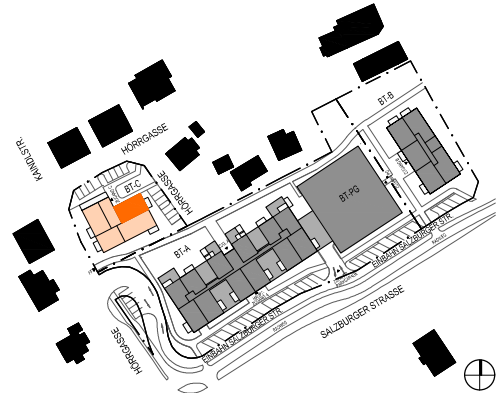

BAUTEIL C | EIGENTUM  
2.OG

TOP C11 | C.02.C11

TOP C11 | C.02.C11

M 1:75

WOHNUNGSTYP 3 ZI.

WOHNNUTZFLÄCHE	78,97 m2
TERRASSE / BALKON	7,92 m2
EIGENGARTEN	- m2
KELLERABTEIL	7,98 m2

GEZ.: HP/THU 27.10.2022

BAUTEIL C | EIGENTUM  
2.OG

TOP C11 | C.02.C11

TOP C11 | C.02.C11

M 1:75

WOHNUNGSTYP 3 Zi.

WOHNNUTZFLÄCHE	78,97 m2
TERRASSE / BALKON	7,92 m2
EIGENGARTEN	- m2
KELLERABTEIL	7,98 m2

GEZ.: HP/THU 27.10.2022

Legende

	UP Schliessschalter		Leerrohrung		Wohnraumlüfter		Sprechanlage Innenstelle		Deckenleuchte / Lichtauslass
	UP Ausschalter		Schuko -1fach,-2fach,-3fach		HT-Verteiler		TV Dose		Deckenleuchte / Lichtauslass
	UP Wechselschalter		FR-Schuko m.Klappdeckel -1fach,-2fach,-3fach		Elektro-Verteiler		Telefon Dose		Wandleuchte
	UP Serienschalter		Betoneinlegedose		EDV Dose		Rauchmelder unvernetzt (oiB2)		Wandleuchte
	UP Kreuzschalter		Kraftsteckdose 400V/16A/32A/63A		EDV Dose - 2fach				
	UP Jalousieschalter		AP-FR CEE-Dose						
	UP Taster		E-Anschluss						
	UP Schukosteckdose		Raumthermostat						