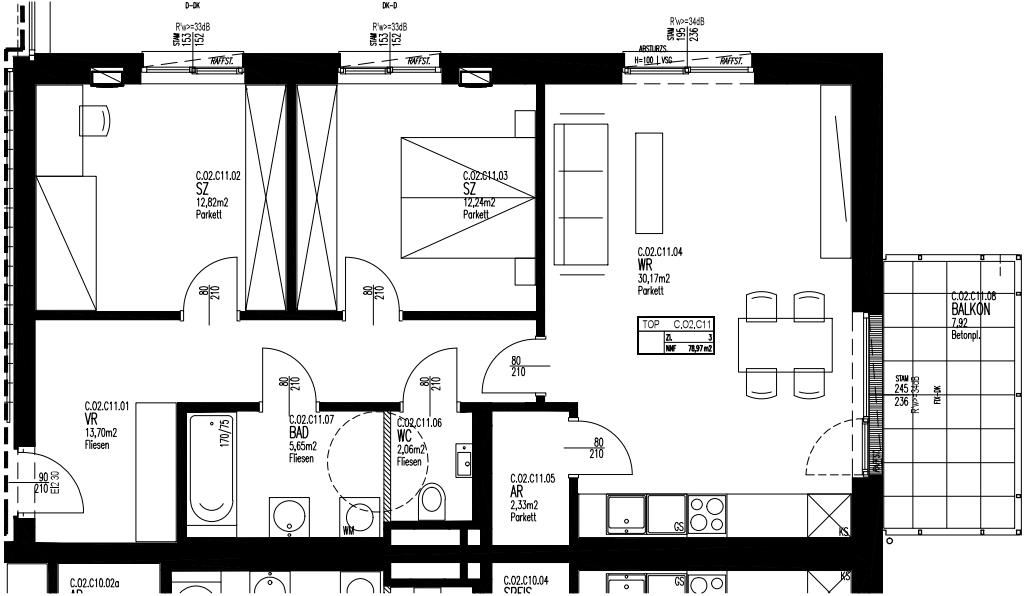

BAUTEIL C | EIGENTUM  
2.OG

TOP C11 | C.02.C11

TOP C11 | C.02.C11

M 1:75

WOHNUNGSTYP 3 ZI.

WOHNNUTZFLÄCHE	78,97 m2
TERRASSE / BALKON	7,92 m2
EIGENGARTEN	- m2
KELLERABTEIL	7,98 m2

GEZ.: HP/THU 27.10.2022

BAUTEIL C | EIGENTUM  
2.OG

TOP C11 | C.02.C11

TOP C11 | C.02.C11

M 1:75

WOHNUNGSTYP 3 Zi.

WOHNNUTZFLÄCHE	78,97 m2
TERRASSE / BALKON	7,92 m2
EIGENGARTEN	- m2
KELLERABTEIL	7,98 m2

GEZ.: HP/THU 27.10.2022

Legende

	UP Schliessschalter		Leerrohrung		Wohnraumlüfter		Sprechanlage Innenstelle		Deckenleuchte / Lichtauslass
	UP Ausschalter		Schuko -1fach,-2fach,-3fach		HT-Verteiler		TV Dose		Deckenleuchte / Lichtauslass
	UP Wechselschalter		FR-Schuko m.Klappdeckel -1fach,-2fach,-3fach		Elektro-Verteiler		Telefon Dose		Wandleuchte
	UP Serienschalter		Betoneinlegedose		EDV Dose		Rauchmelder unvernetzt (oiB2)		Wandleuchte
	UP Kreuzschalter		Kraftsteckdose 400V/16A/32A/63A		EDV Dose - 2fach				
	UP Jalousieschalter		AP-FR CEE-Dose						
	UP Taster		E-Anschluss						
	UP Schukosteckdose		Raumthermostat						