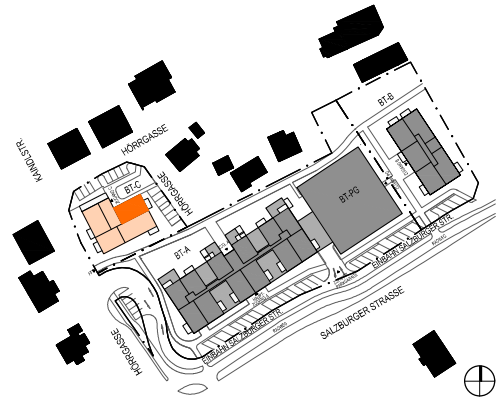

BAUTEIL C | EIGENTUM  
2.OG

TOP C11 | C.02.C11

TOP C11 | C.02.C11

M 1:75

WOHNUNGSTYP 3 ZI.

WOHNNUTZFLÄCHE	78,97 m2
TERRASSE / BALKON	7,92 m2
EIGENGARTEN	- m2
KELLERABTEIL	7,98 m2

GEZ.: HP/THU 27.10.2022

BAUTEIL C | EIGENTUM  
2.OG