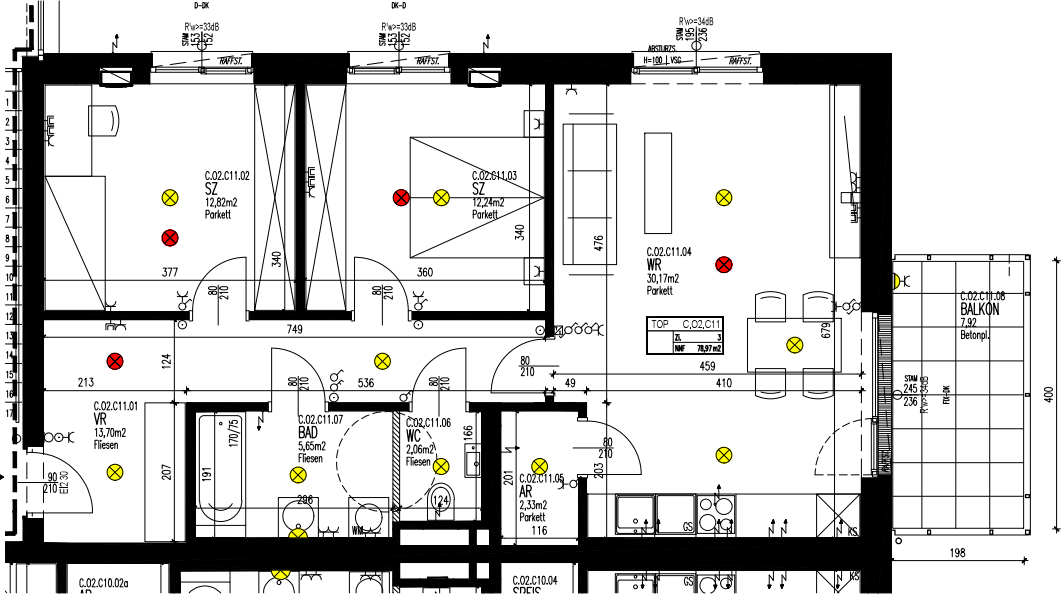

BAUTEIL C | EIGENTUM  
2.OG

TOP C11 | C.02.C11

TOP C11 | C.02.C11

M 1:75

WOHNUNGSTYP 3 ZI.

WOHNNUTZFLÄCHE	78,97 m2
TERRASSE / BALKON	7,92 m2
EIGENGARTEN	- m2
KELLERABTEIL	7,98 m2

GEZ.: HP/THU 27.10.2022

BAUTEIL C | EIGENTUM  
2.OG

TOP C11 | C.02.C11

TOP C11 | C.02.C11

M 1:75

WOHNUNGSTYP 3 Zi.

WOHNNUTZFLÄCHE	78,97 m2
TERRASSE / BALKON	7,92 m2
EIGENGARTEN	- m2
KELLERABTEIL	7,98 m2

GEZ.: HP/THU 27.10.2022

Legende

	UP Schliessschalter		Leerrohrung		Wohnraumlüfter		Sprechanlage Innenstelle		Deckenleuchte / Lichtauslass
	UP Ausschalter		Schuko -1fach,-2fach,-3fach		HT-Verteiler		TV Dose		Deckenleuchte / Lichtauslass
	UP Wechselschalter		FR-Schuko m.Klappdeckel -1fach,-2fach,-3fach		Elektro-Verteiler		Telefon Dose		Wandleuchte
	UP Serienschalter		Betoneinlegedose		EDV Dose		Rauchmelder unvernetzt (oiB2)		Wandleuchte
	UP Kreuzschalter		Kraftsteckdose 400V/16A/32A/63A		EDV Dose - 2fach				
	UP Jalousieschalter		AP-FR CEE-Dose						
	UP Taster		E-Anschluss						
	UP Schukosteckdose		Raumthermostat						