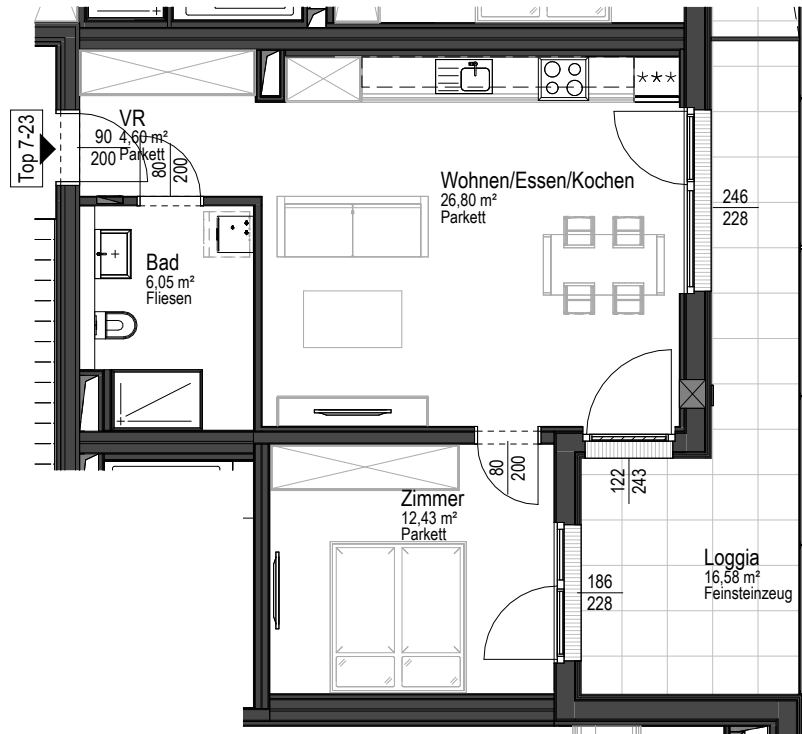

Wohnnutzfläche	49,89 m <sup>2</sup>
Loggia	16,58 m <sup>2</sup>
Kellerabteil	6,45 m <sup>2</sup>

ÜBERSICHTSPLAN