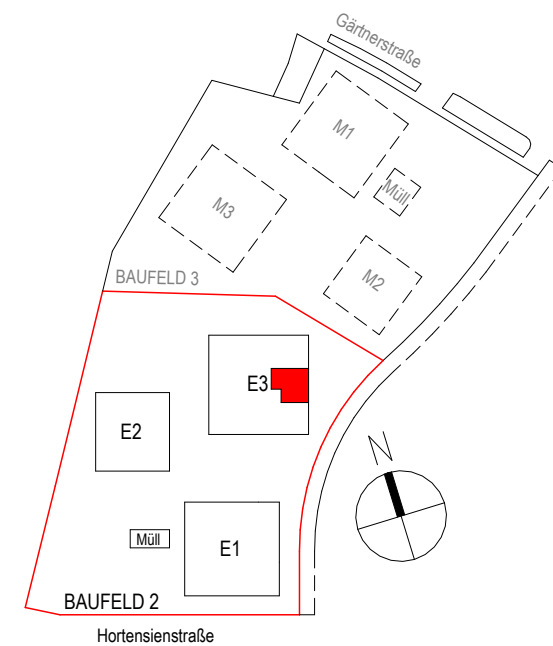

Wohnnutzfläche	49,89 m <sup>2</sup>
Loggia	16,58 m <sup>2</sup>
Kellerabteil	6,45 m <sup>2</sup>

ÜBERSICHTSPLAN