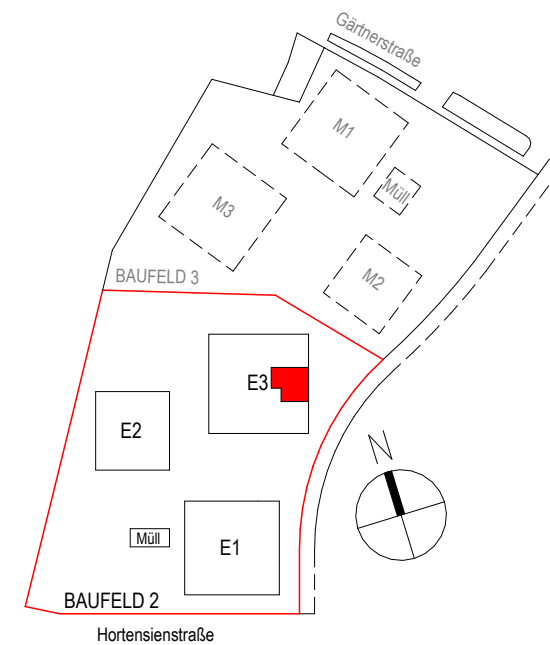

Baufeld 2 | Eigentum
2.OG

TOP 7-17 (2 Zimmer)

| | |
|----------------|----------------------|
| Wohnnutzfläche | 49,89 m ² |
| Loggia | 16,77 m ² |
| Kellerabteil | 5,69 m ² |

ÜBERSICHTSPLAN