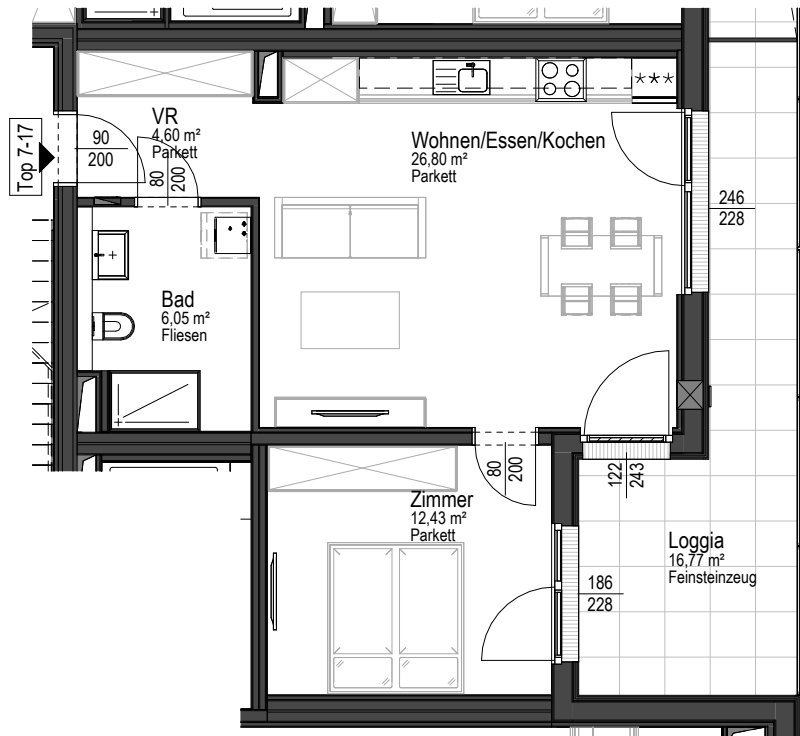

Baufeld 2 | Eigentum
2.OG

TOP 7-17 (2 Zimmer)

| | |
|----------------|----------------------|
| Wohnnutzfläche | 49,89 m ² |
| Loggia | 16,77 m ² |
| Kellerabteil | 5,69 m ² |

ÜBERSICHTSPLAN