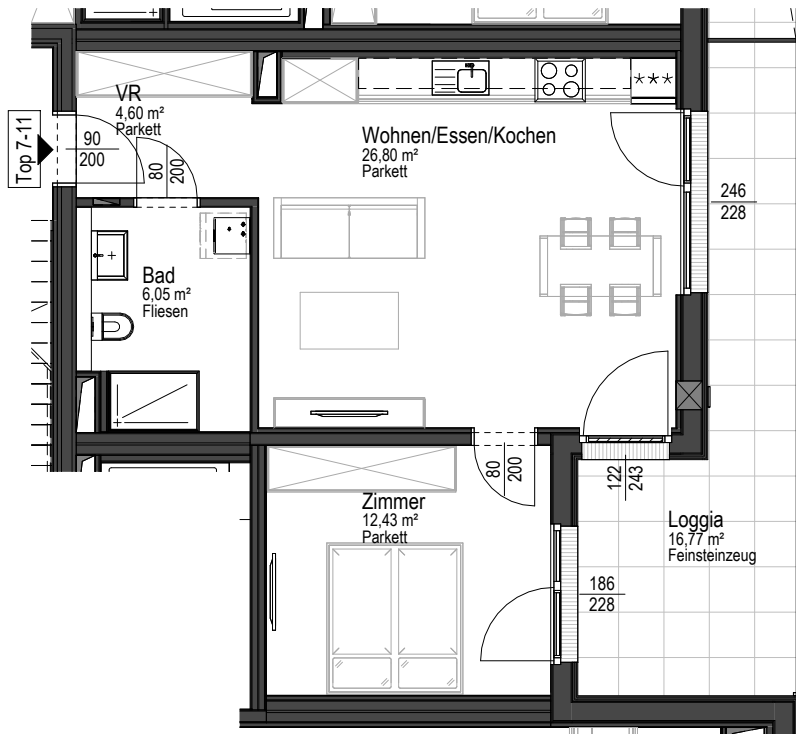

Wohnnutzfläche	49,89 m ²
Loggia	16,77 m ²
Kellerabteil	6,07 m ²

ÜBERSICHTSPLAN