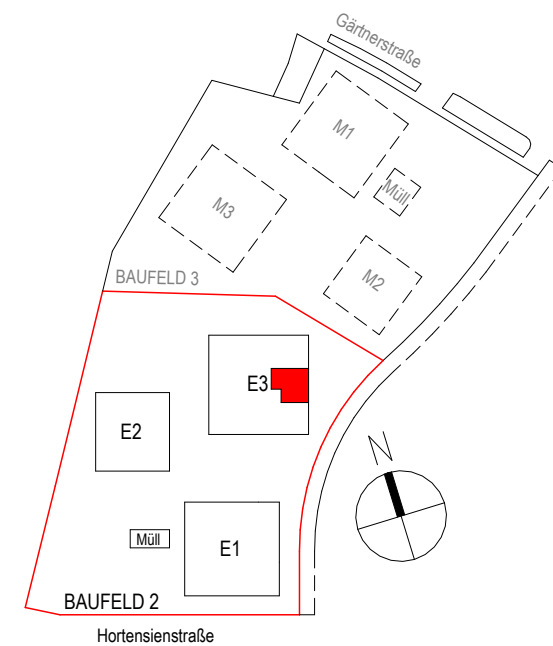

Wohnnutzfläche	49,89 m ²
Loggia	16,77 m ²
Kellerabteil	6,07 m ²

ÜBERSICHTSPLAN