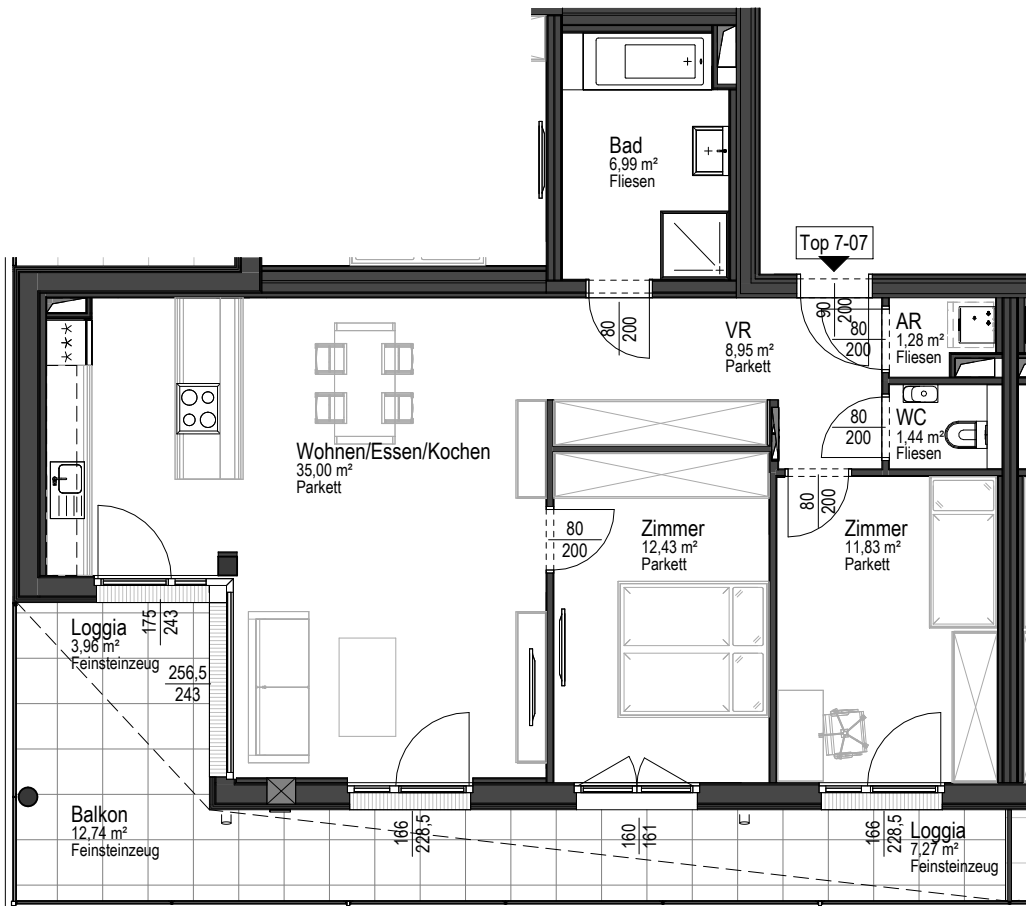

Baufeld 2 | Eigentum
1.OG

TOP 7-07 (3 Zimmer)

Wohnnutzfläche	77,92 m ²
Loggia	11,23 m ²
Balkon	12,74 m ²
Kellerabteil	6,08 m ²

ÜBERSICHTSPLAN