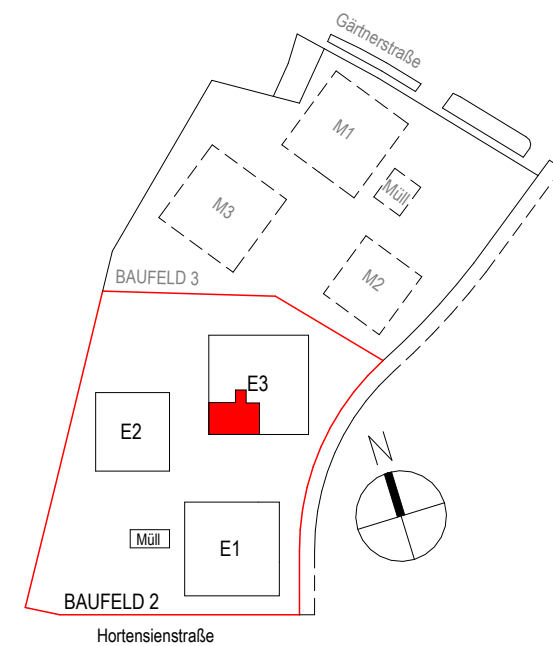

Baufeld 2 | Eigentum
1.OG

TOP 7-07 (3 Zimmer)

Wohnnutzfläche	77,92 m ²
Loggia	11,23 m ²
Balkon	12,74 m ²
Kellerabteil	6,08 m ²

ÜBERSICHTSPLAN