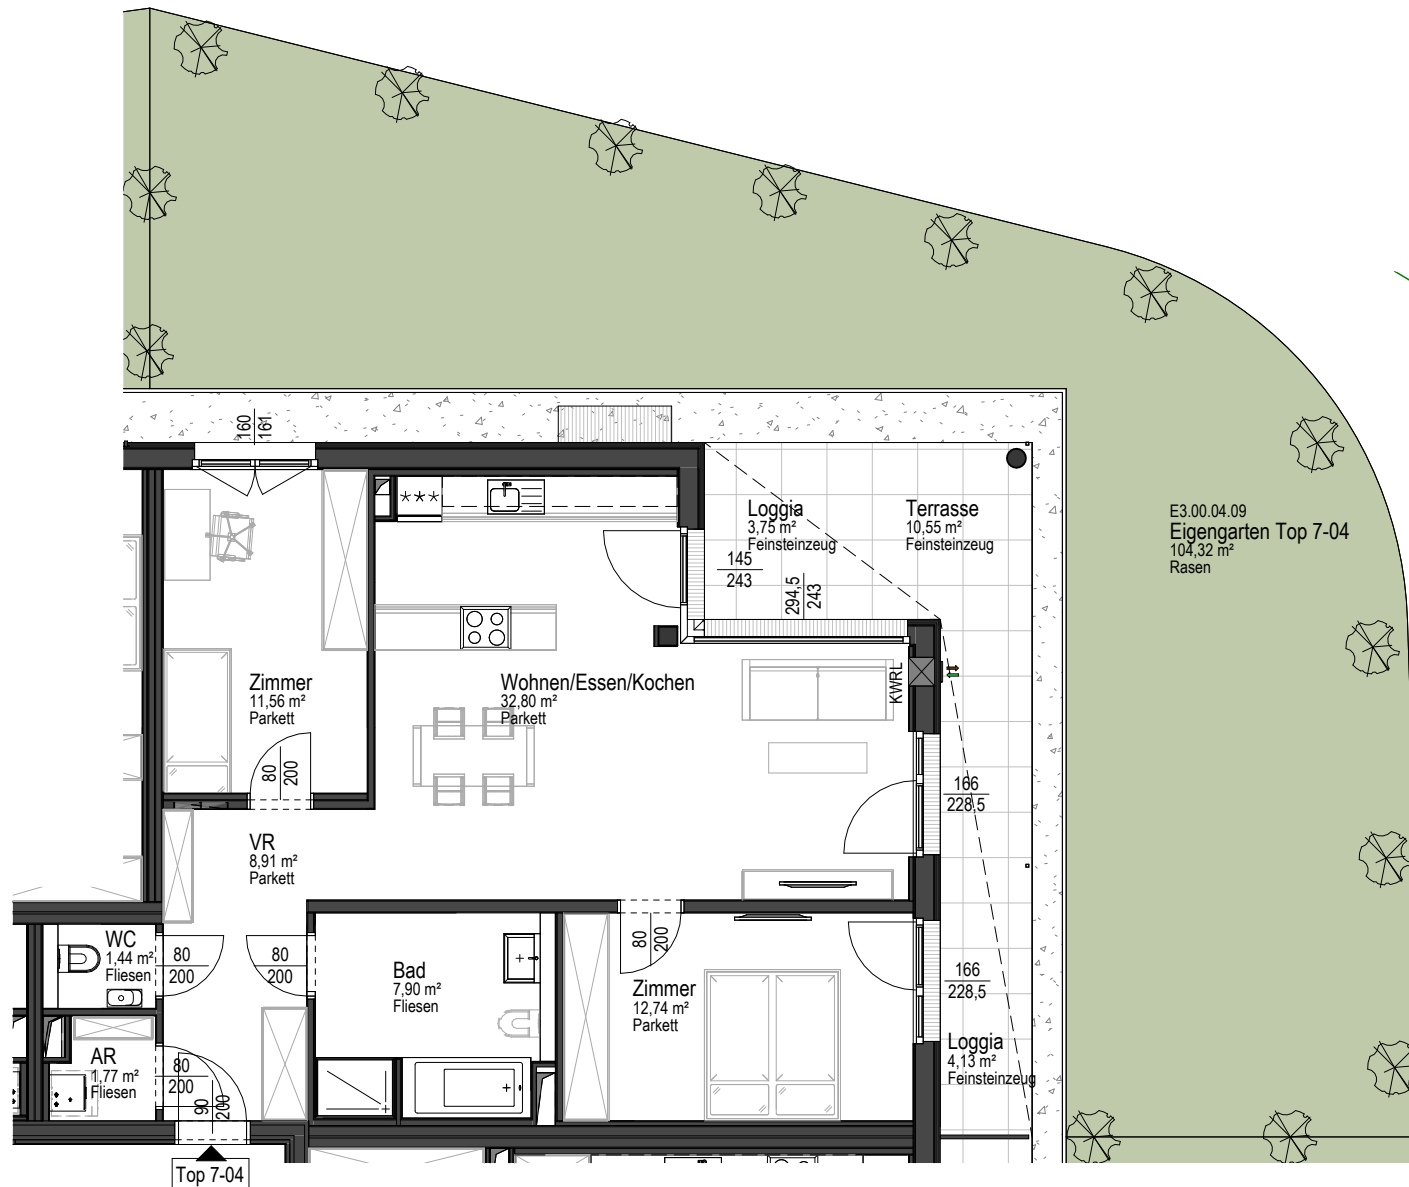

Baufeld 2 | Eigentum
EG

TOP 7-04 (3 Zimmer)

Wohnnutzfläche	77,11 m ²
Loggia	7,88 m ²
Terrasse	10,55 m ²
Garten	104,32 m ²
Kellerabteil	4,63 m ²

E3.00.04.09
Eigengarten Top 7-04
104,32 m²
Rasen